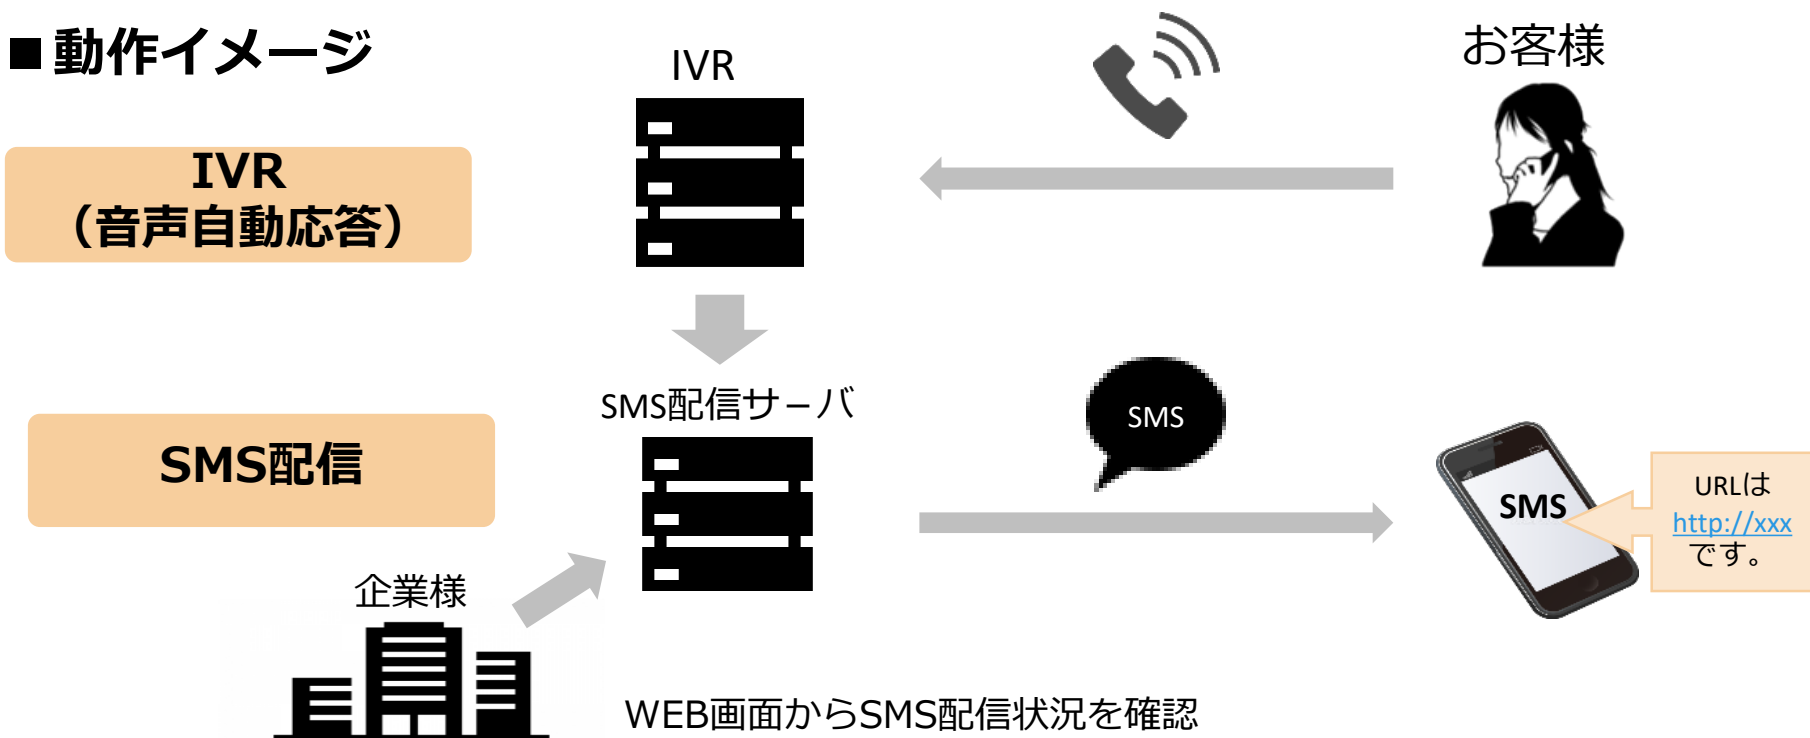

パーソナルジム × 電話 de SMS

国内電話/スマートフォンから指定電話番号に電話をかけると、 全角70文字*のショートメッセージ（SMS）が届くサービス

*半角英数160文字（ドコモ・ソフトバンク）半角英数140文字（au）

なおauに限り2011年春モデルまでは全角100文字、半角50文字を超えるとメッセージが分割して送信されます。

SMSは携帯電話番号の情報だけでメッセージを携帯端末に直接配信でき、なおかつメッセージが届いたことが携帯端末画面に通知されるため、その「即時性」と「閲覧率の高さ」が注目されています。

■動作イメージ

■活用シーン1 会員募集

課題

- ・ 個人経営では携帯電話のみの対応になる
- ・ 電話、メール以外の手段手段がない不在、折り返し等手間が多い

解決策

電話 de SMS を使って
入会申込フォームが記載された
URLをSMSで配信

例

- ・ 050番を取得することにより音声案内による自動ガイダンスを取得することでスケール感を大きくすることができる。
- ・ 予約確認、電話対応の**手間がゼロ**に。
- ・ 電話に出れない等で発生する機械ロスがなくなる

■活用シーン2 予約フォーム

課題

- ・ **迷惑メール設定**等で登録メールが本人に届かない
- ・ QRコード等で会員登録を促すが、**アプリ**を持っていない、ガラケーを使っている等**若年層以外のお客様**にとって難しい
- ・ **ライン@**会員募集などをするがその場だけの登録で**ブロック率が高い**

解決策

- ・ 電話 de SMSを使って予約フォームが記載されたURLをSMSで配信

例